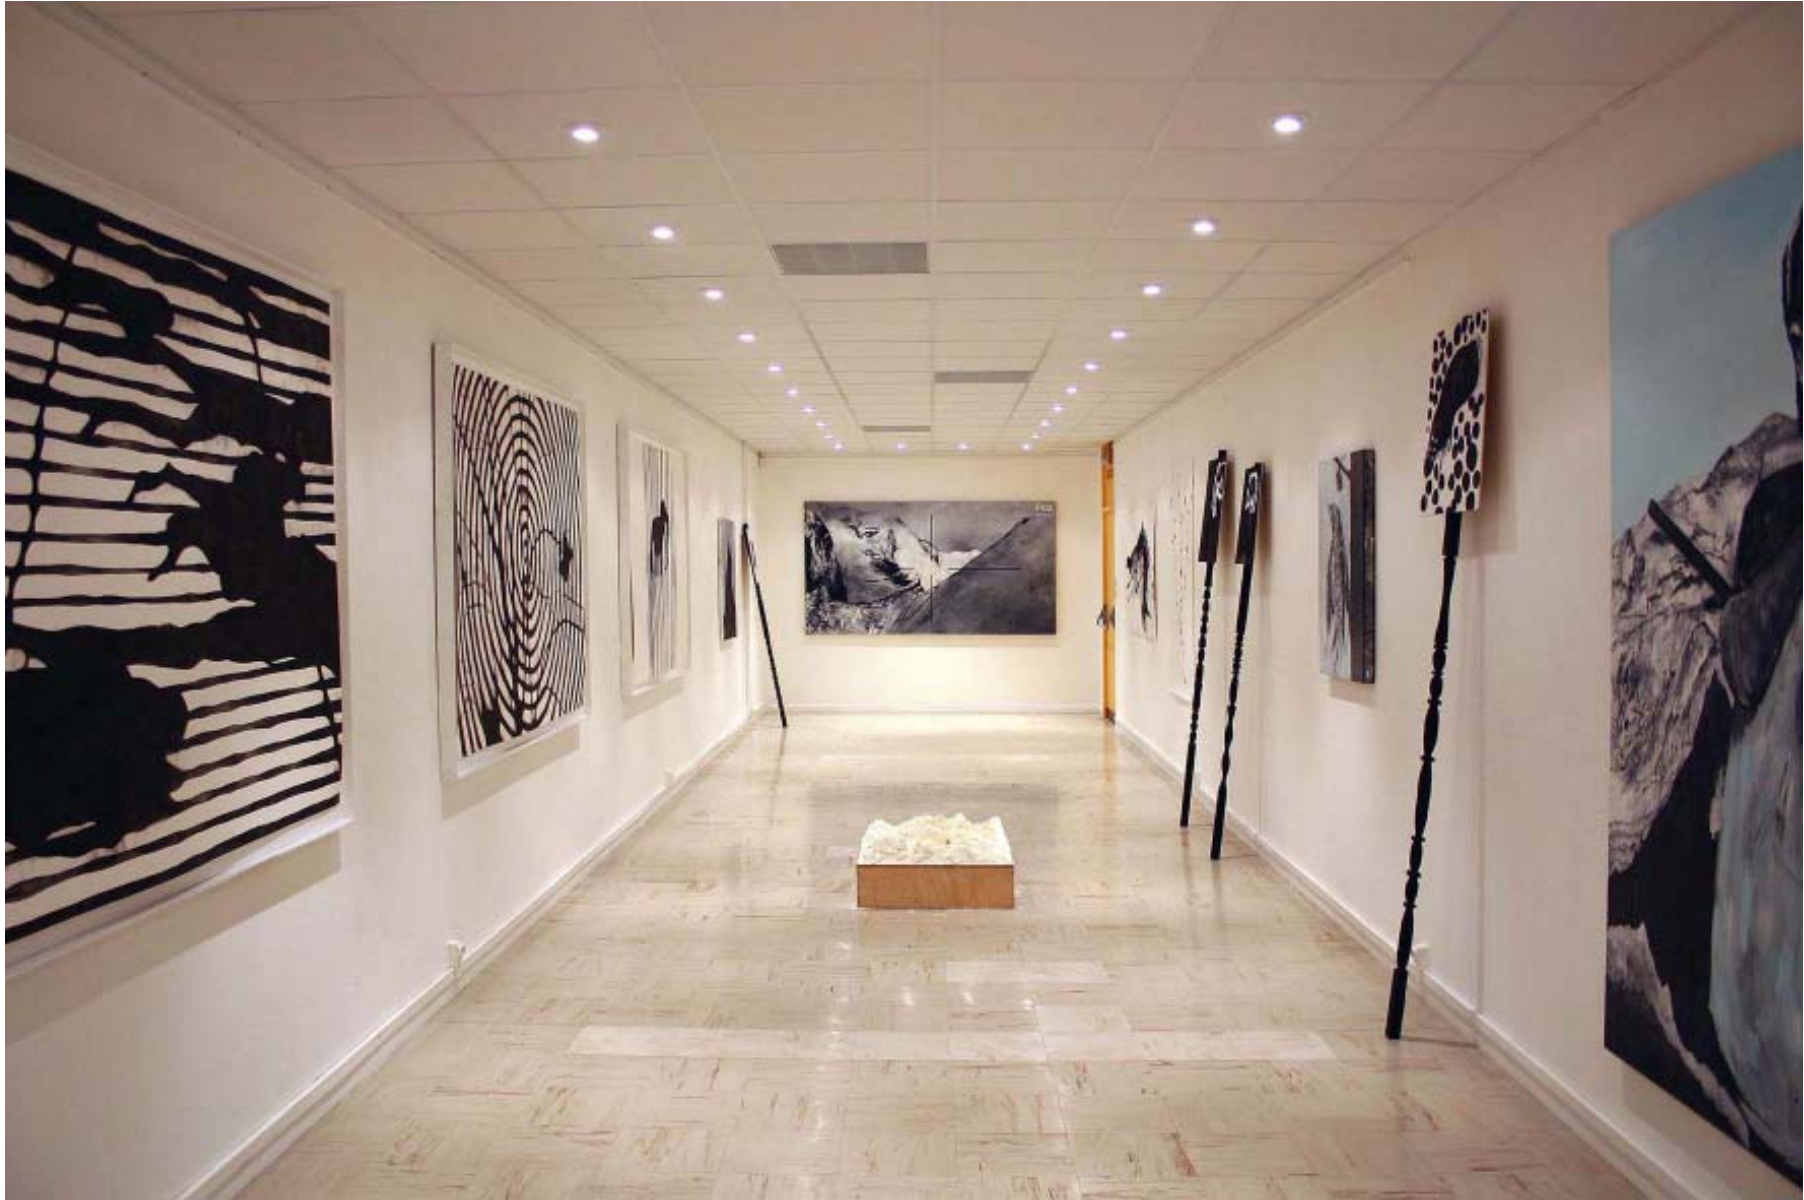

MATHIEU BOISADAN, NICOLAS SCHNEIDER

- 1 GRANDS FORMATS