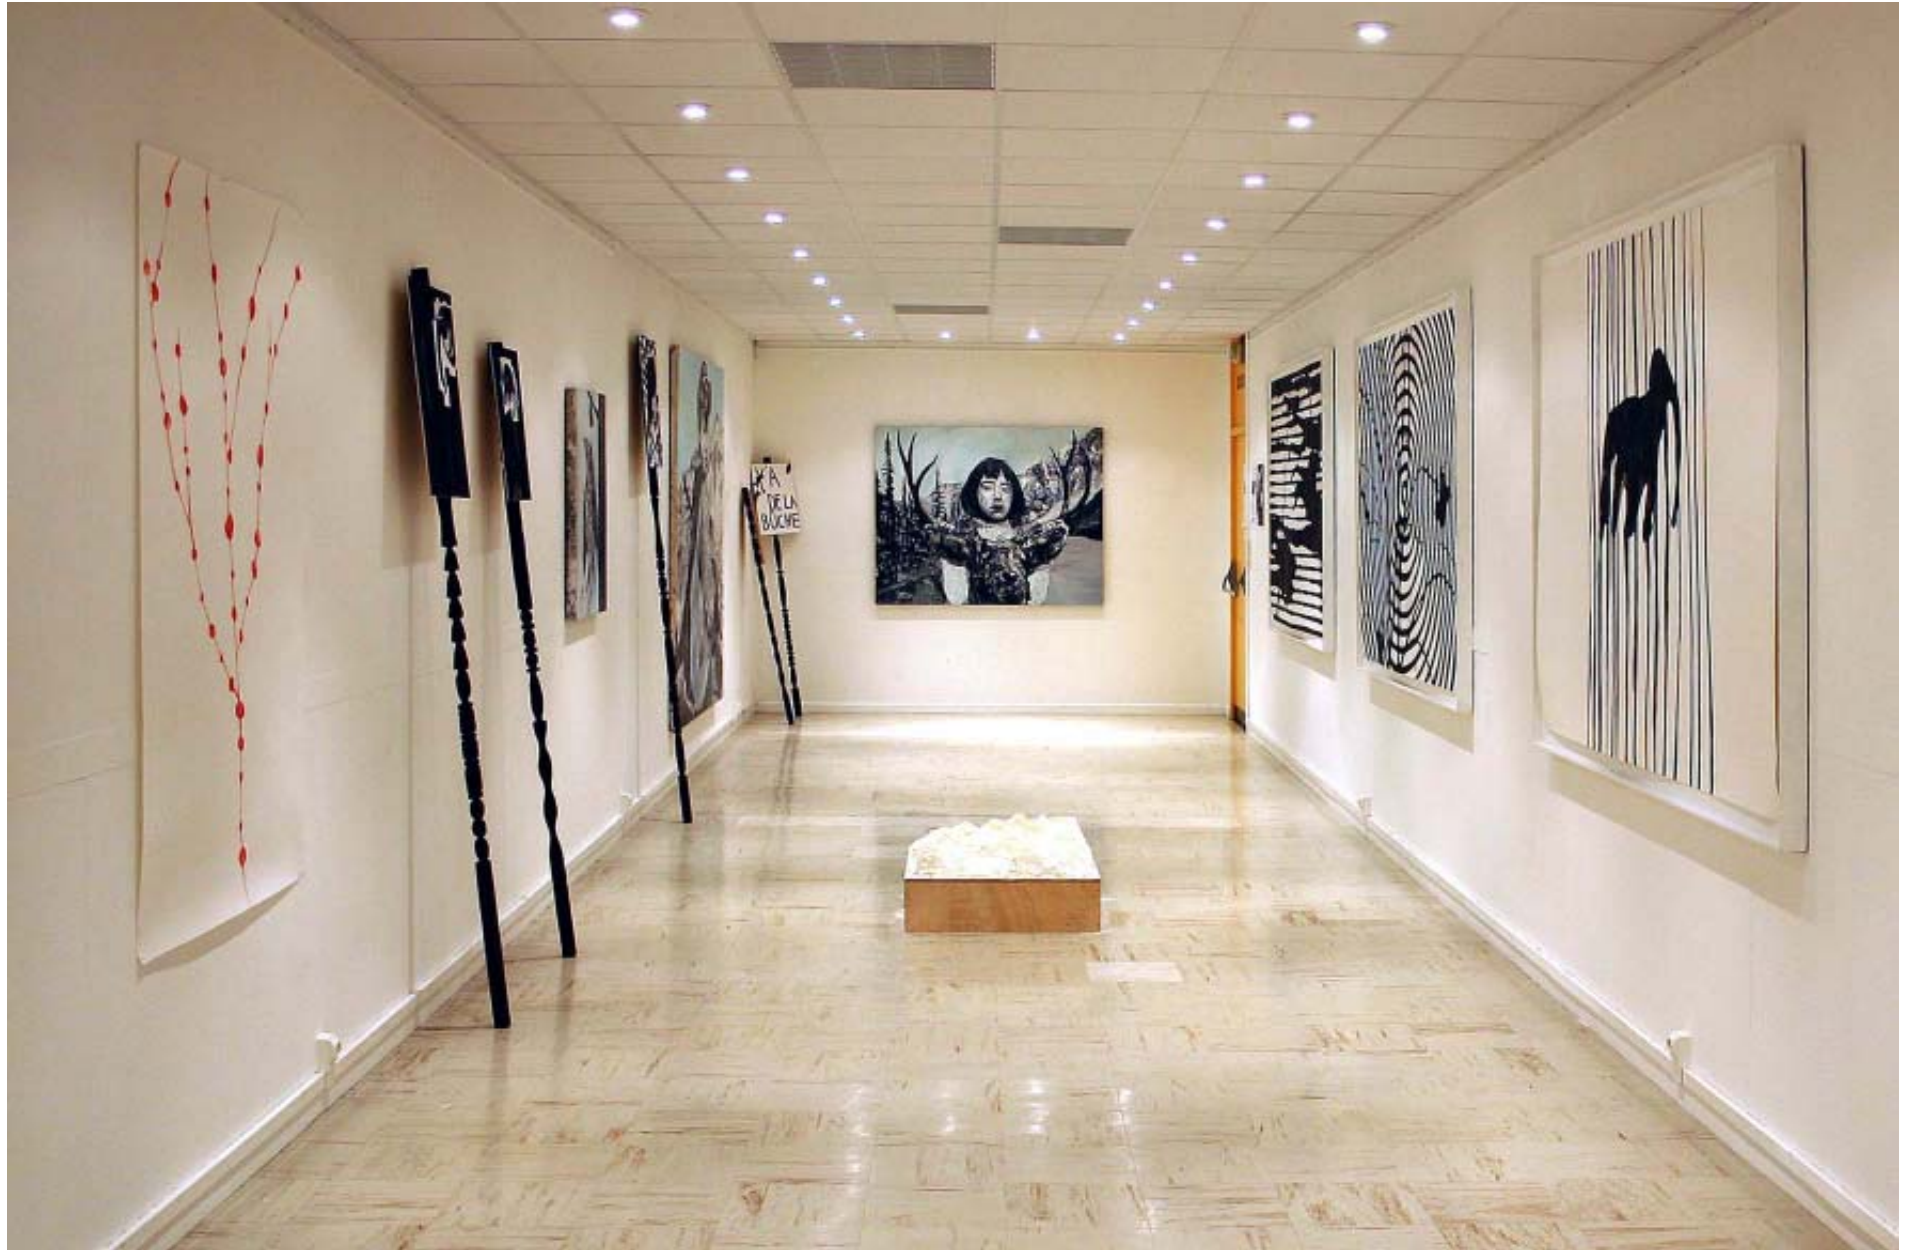

MATHIEU BOISADAN, NICOLAS SCHNEIDER
- 1 GRANDS FORMATS